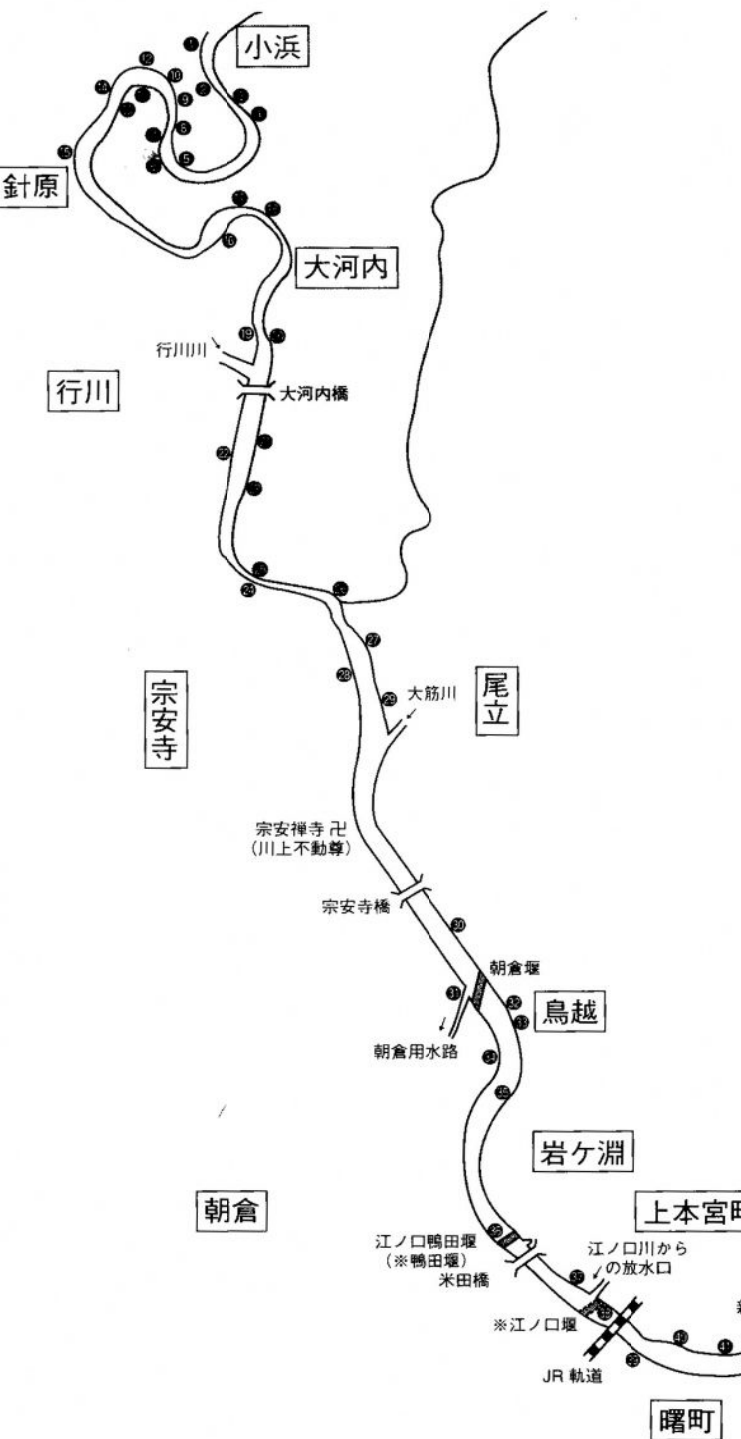

親しんだ鏡川の地名

1	立石の瀬
2	滝の前の淵
3	滝の前の瀬
4	コウチガミの淵
5	香滝の淵
6	香滝の瀬
7	大渦の淵
8	キツの瀬
9	鶴の石
10	鶴の石の淵
11	ヤナ
12	ヤナオモテの淵
13	ヤナの瀬
14	ヤナウラの淵
15	ベザイテンの淵
16	割岩の淵
17	ホケジタ
18	小味の淵
19	綾織の淵

20	長瀬
21	かなや口の淵
22	七天神の淵
23	トリクビ
24	天が滝の淵
25	天が滝の瀬
26	大瀬
27	小瀬
28	小淵の瀬
29	松の木の淵
30	地蔵パネの瀬
31	朝倉堰の上の淵
32	朝倉堰の裏の淵
33	小瀬
34	岩ヶ淵の瀬
35	岩瀬
36	長敷の淵
※37	山の神の淵

※38	鉄橋の淵
※39	鉄橋の瀬
※40	千代の淵
※41	千代の瀬
※42	竹が鼻の淵
43	郭中堰の淵
※44	藪下の淵
※45	ガンキリの瀬
46	真上場の瀬
※47	鮎の瀬
※48	病院前の淵
※49	観音の瀬
※50	紺屋パネ
51	3丁目の瀬
52	高野の淵
53	2丁目の瀬
54	1丁目の瀬
55	御旅所の淵

(※印は河川改修その他で実体が失われたもの)